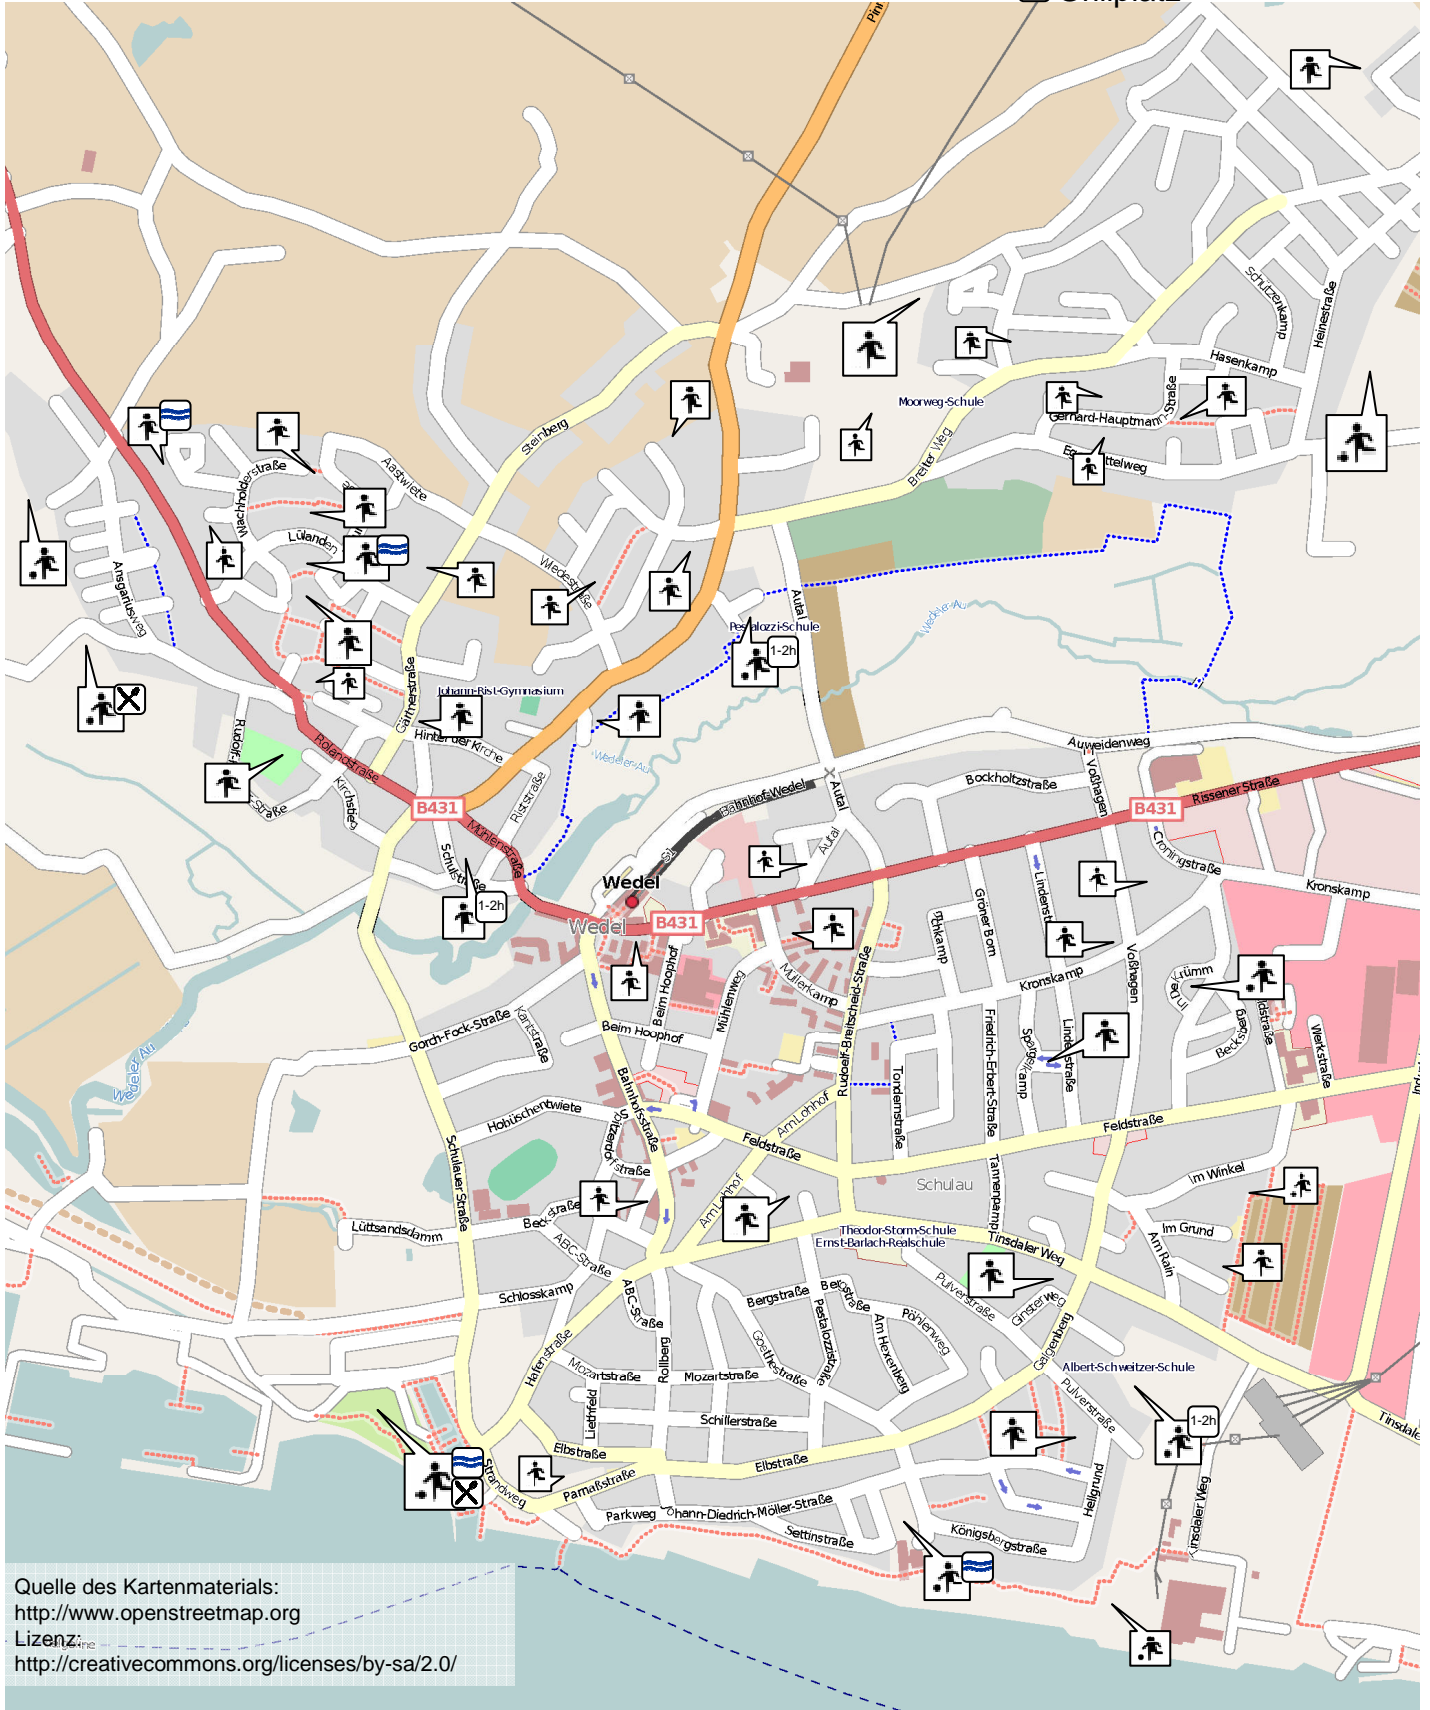

Spielplatzkarte von:

[www.wedel-fuer-kinder.de](http://www.wedel-fuer-kinder.de)

Liebe Kinder, liebe Eltern: Diese Karte soll ausgedruckt als Wegweiser für Eure nächste Spielplatztour dienen.

Bitte habt Verständnis, falls sich Fehler eingeschlichen haben sollten.

-  Spielplatz mit Bolzplatz
-  Spielplatz
-  1-2h nur zu bestimmten Zeiten
-  Matschanlage
-  Grillplatz

Quelle des Kartenmaterials:  
<http://www.openstreetmap.org>

Lizenz:  
<http://creativecommons.org/licenses/by-sa/2.0/>